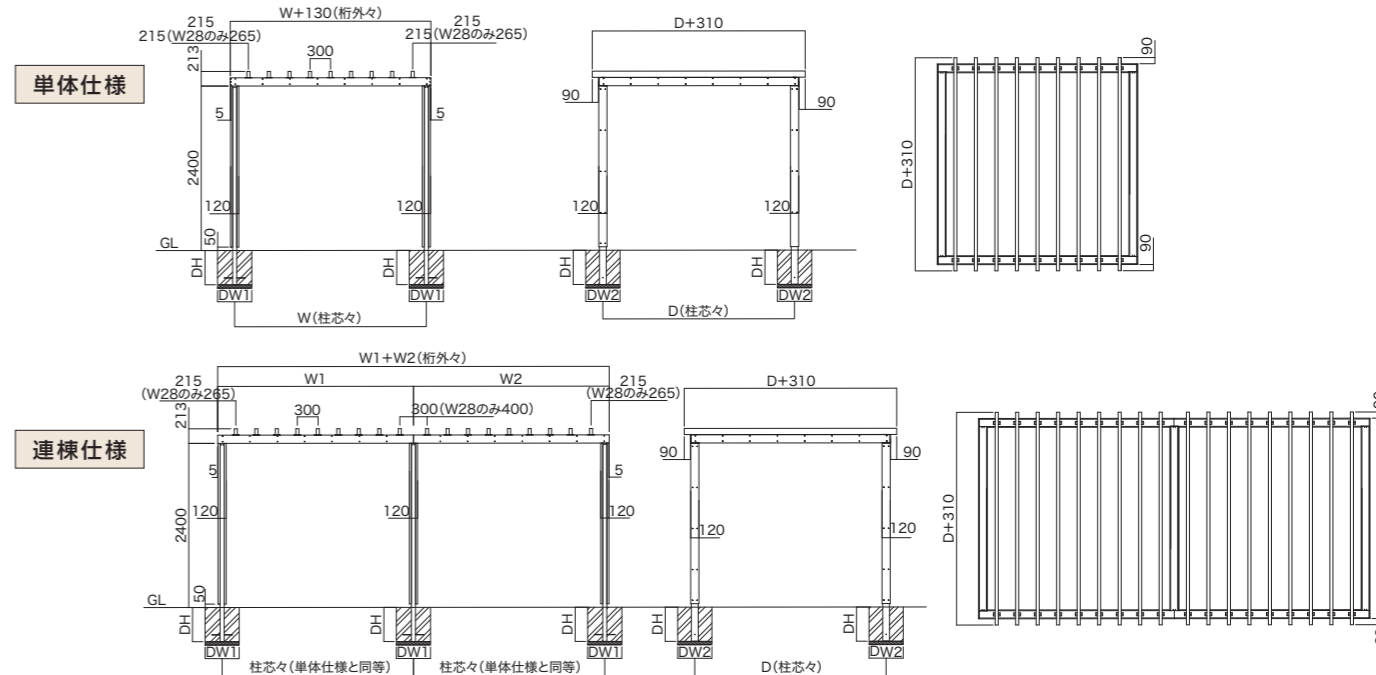

## ■ 寸法図

## ■ 単体仕様 寸法表(mm)

サイズ	W	D	DW1	DW2	DH
W12	D12	1200	1200	600	500
	D18	1200	1800		
	D24	1200	2400	700	
	D28	1200	2800		
W18	D12	1800	1200	600	500
	D18	1800	1800		
	D24	1800	2400	700	
	D28	1800	2800		
W24	D12	2400	1200	600	500
	D18	2400	1800		
	D24	2400	2400	700	
	D28	2400	2800		
W28	D12	2800	1200	600	500
	D18	2800	1800		
	D24	2800	2400	700	
	D28	2800	2800		

## ■ 連棟仕様 寸法表(mm)

サイズ	W1+W2	D	DW1	DW2	DH
連棟 W12	D12	2400	1200	600	500
	D18	2400	1800		
	D24	2400	2400	700	
	D28	2400	2800		
連棟 W18	D12	3600	1200	600	500
	D18	3600	1800		
	D24	3600	2400	700	
	D28	3600	2800		
連棟 W24	D12	4800	1200	600	500
	D18	4800	1800		
	D24	4800	2400	700	
	D28	4800	2800		
連棟 W28	D12	5600	1200	600	500
	D18	5600	1800		
	D24	5600	2400	700	
	D28	5600	2800		