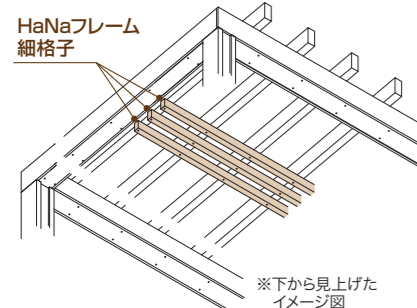

HaNaウッド PERGOLA

HaNaWood パーゴラ

ゆっくりな時間を、ゆったりとした空間で過ごしましょう。

一人でも、仲間や家族とでも、開放感を感じながらつろげるスペースを演出します。
木製だからできる温もり空間です。

■ HaNaウッド パーゴラ セット価格表

仕様	出幅 D	間口 W	W12	W18	W24	W28		
			単体仕様	D12 杉アーチ	607,600円	686,800円	766,000円	805,600円
	D18 杉アーチ	666,000円	756,400円	846,800円	892,000円			
	D24 杉アーチ	724,400円	826,000円	927,600円	978,400円			
	D28 杉アーチ	753,600円	860,800円	968,000円	1,021,600円			
仕様	出幅 D	間口 W	連棟 W12	連棟 W18	連棟 W24	連棟 W28		
			連棟仕様	D12 杉アーチ	409,000円	488,200円	567,400円	607,000円
	D18 杉アーチ	449,400円	539,800円	630,200円	675,400円			
	D24 杉アーチ	489,800円	591,400円	693,000円	743,800円			
	D28 杉アーチ	510,000円	617,200円	724,400円	778,000円			

※連棟タイプ価格は
同間口サイズの
単体タイプへの加算額

■ オプション

部材名	サイズ(mm)	品番	税抜価格	カラー	
HaNaフレーム細格子	杉 D12	30×45杉 L=1050	HNEHKWD12	7,900円/本	DW LW ST
	杉 D18	30×45杉 L=1650	HNEHKWD18	9,700円/本	
	杉 D24	30×45杉 L=2250	HNEHKWD24	11,500円/本	
	杉 D28	30×45杉 L=2650	HNEHKWD28	12,400円/本	
	杉 ネジ	コーススレッドW65(30本入)	HNEHK465	2,900円/袋	

※■はカラーの色番号が入ります。(DW:ダークウォルナット・LW:ライトウォルナット・ST:ステインホワイト)

納期 実働2週間 送料 別途送料

■ カラー

板	ダークウォルナット (DW)	ライトウォルナット (LW)	ステインホワイト (ST)
アルミ	Cブラック (CB)	Mブラウン (MB)	Cホワイト (CW)

※板と柱・横棧の組合せは、DW+CB、LW+MB、ST+CWとなります。それ以外は特注となりますので、予めご了承ください。

■ 寸法図

■ 単体仕様 寸法表(mm)

サイズ	W	D	DW1	DW2	DH
W12	D12	1200	1200	600	500
	D18	1200	1800		
	D24	1200	2400	700	
	D28	1200	2800		
W18	D12	1800	1200	600	500
	D18	1800	1800		
	D24	1800	2400	700	
	D28	1800	2800		
W24	D12	2400	1200	600	500
	D18	2400	1800		
	D24	2400	2400	700	
	D28	2400	2800		
W28	D12	2800	1200	600	500
	D18	2800	1800		
	D24	2800	2400	700	
	D28	2800	2800		

■ 連棟仕様 寸法表(mm)

サイズ	W1+W2	D	DW1	DW2	DH
連棟 W12	D12	2400	1200	600	500
	D18	2400	1800		
	D24	2400	2400	700	
	D28	2400	2800		
連棟 W18	D12	3600	1200	600	500
	D18	3600	1800		
	D24	3600	2400	700	
	D28	3600	2800		
連棟 W24	D12	4800	1200	600	500
	D18	4800	1800		
	D24	4800	2400	700	
	D28	4800	2800		
連棟 W28	D12	5600	1200	600	500
	D18	5600	1800		
	D24	5600	2400	700	
	D28	5600	2800